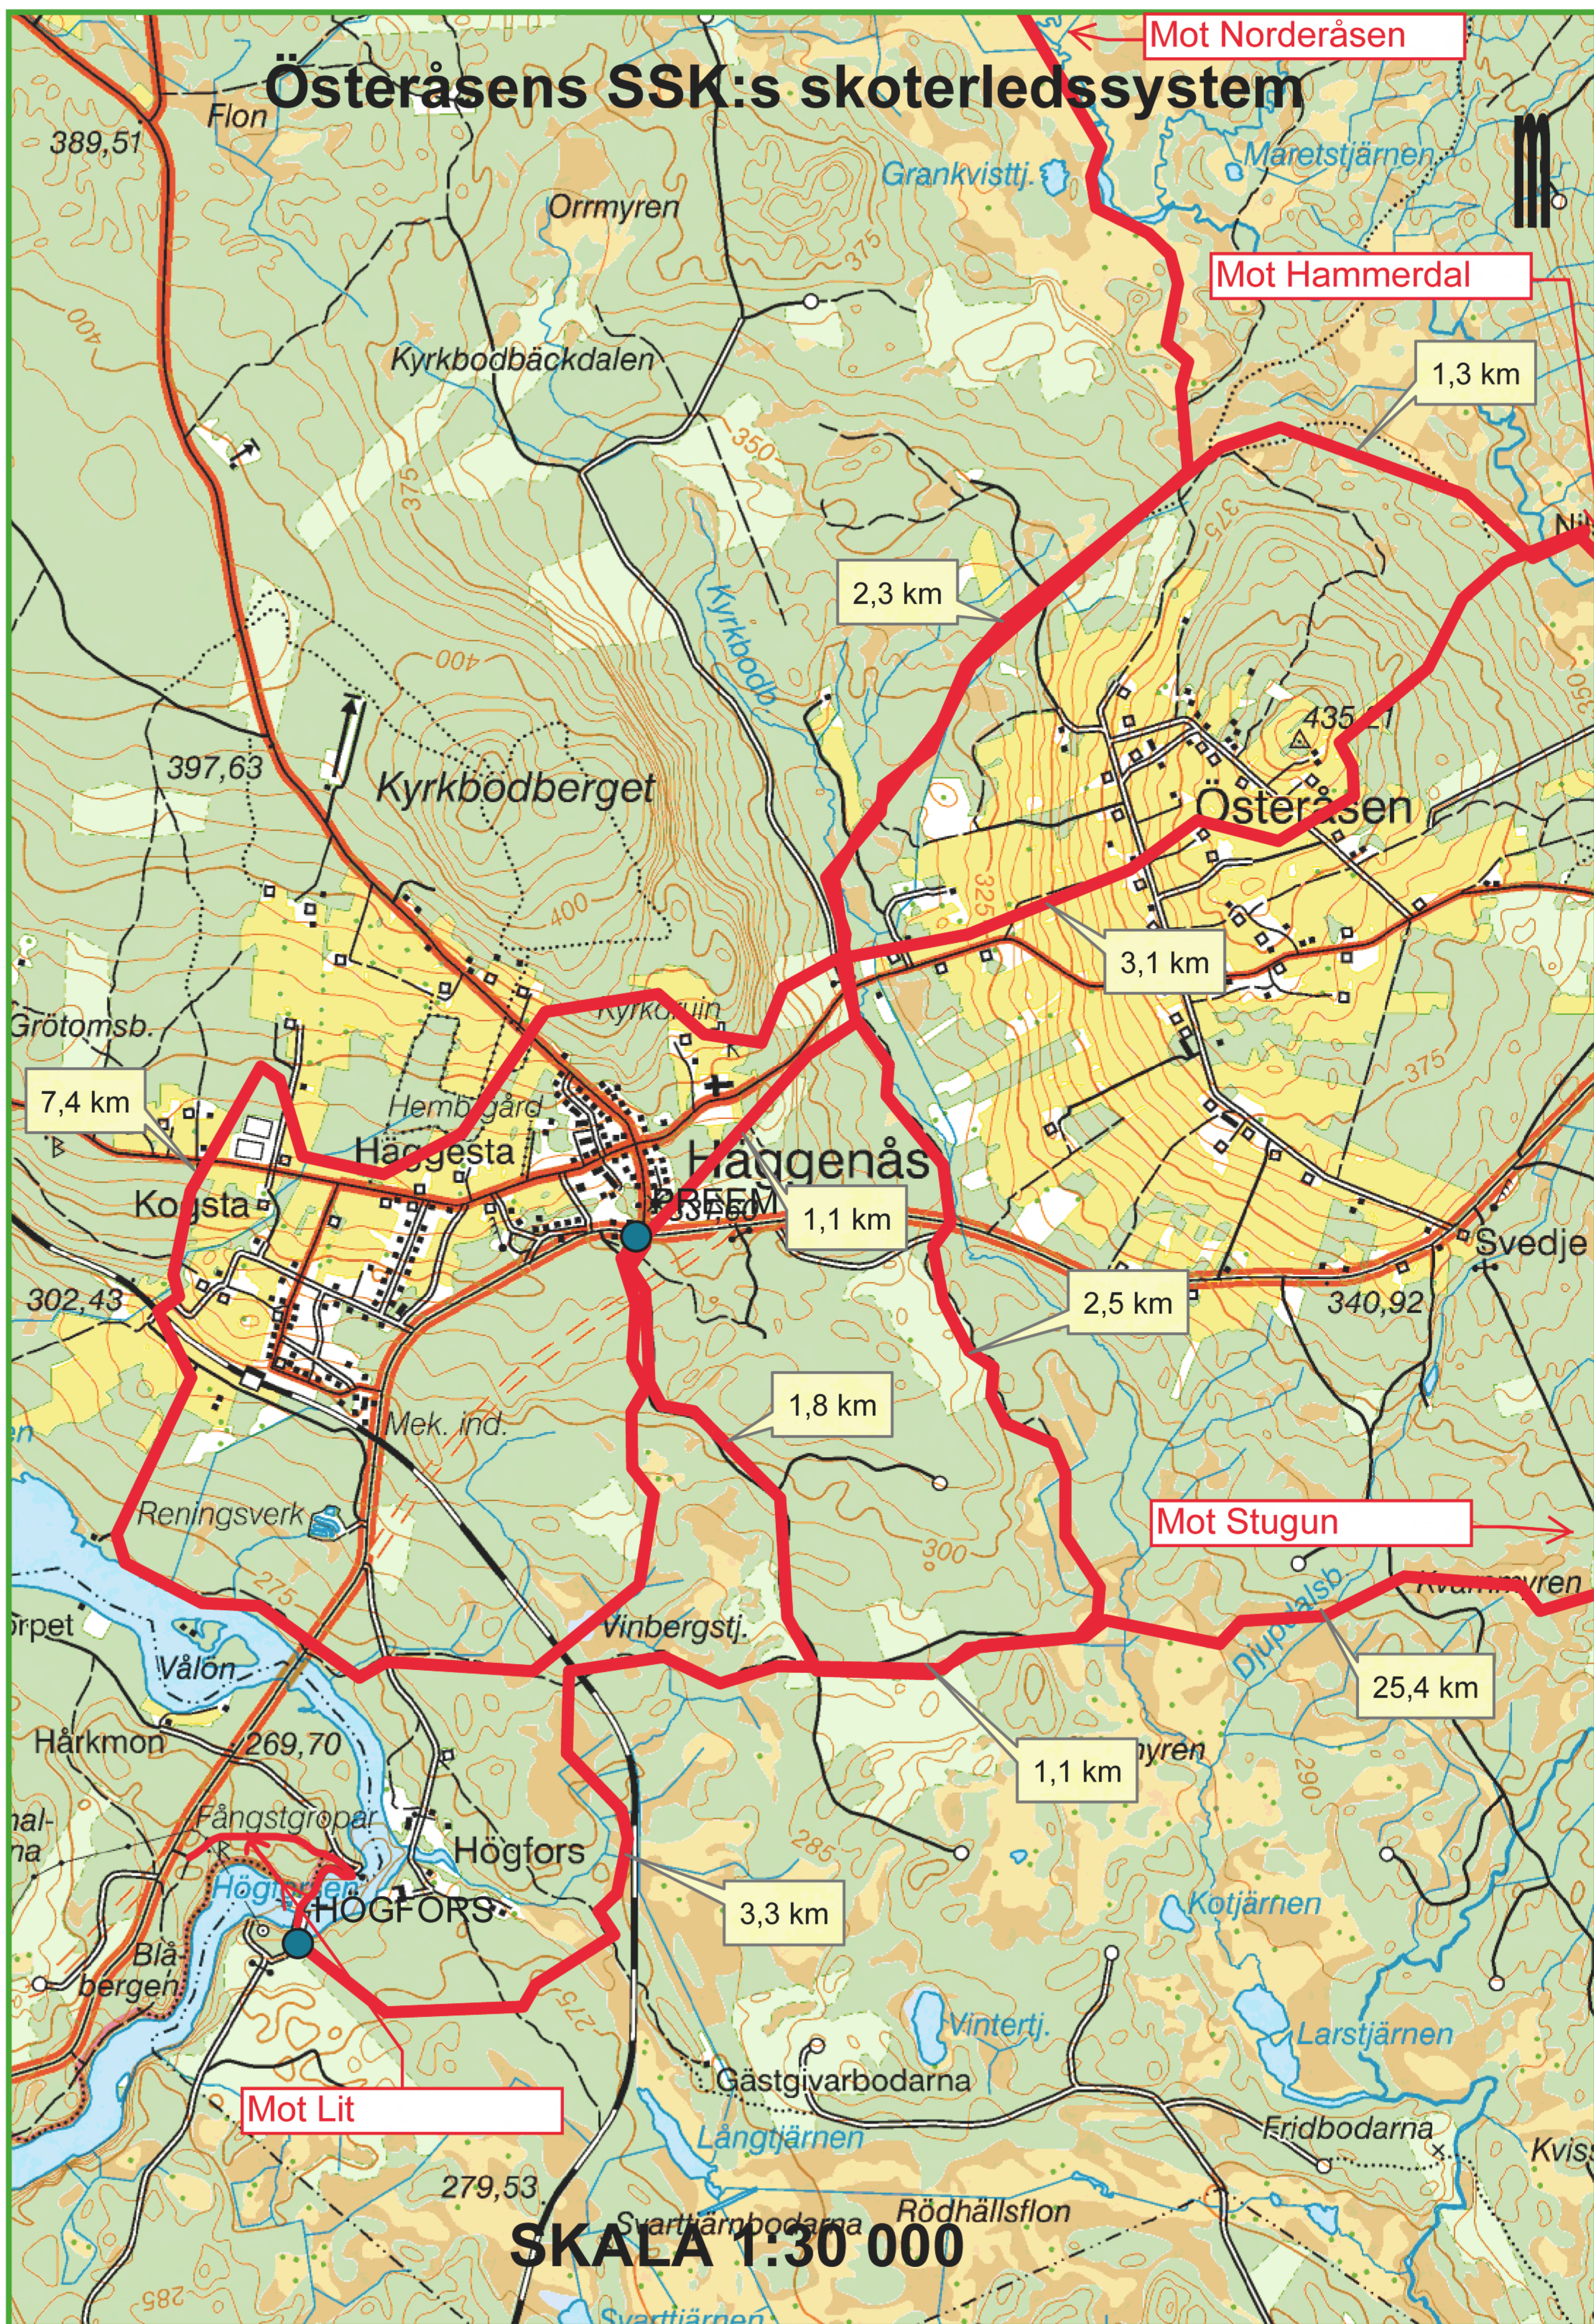

Österåsens SSK:s skoterledssystem

SKALA 1:30 000